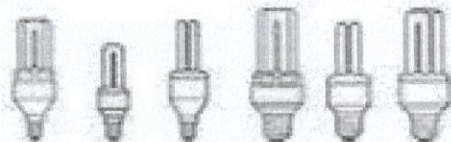

Svetelné zdroje určené na separovaný zber

Lineárne žiarivky

nizkotlakové lineárne žiarivky
jednokotkové a dvojkotkové,
lineárne žiarivky kruhové,
tvaru U a indukčné

Kompaktné žiarivky

kompaktné žiarivky bez integrovaných
predradníkov s kolíkovými páčicami,
kompaktné žiarivky s integrovaným
elektronickým predradníkom

Vysokotlakové a nizkotlakové výbojky

výbojky halogenidové, ortuťové, sodíkové, zmesové, xenónové

LED svetelné zdroje (LED retrofit)

Svetelné zdroje obsahujúce LED diódy, ktoré je možné priamo
namontovať do svetidla ako náhradu za existujúce žiarivky