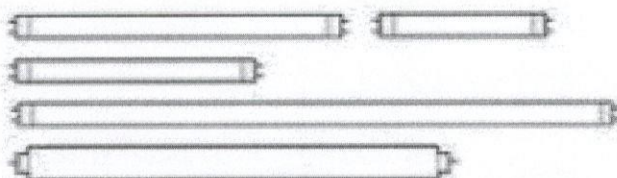

Svetelné zdroje, ktoré nie sú určené na separovaný zber

Žiarovky pre všeobecné osvetlenie a halogénové žiarovky

žiarovky klasické, iluminačné, sviečkové, dekoratívne, smerové, halogénové
žiarovky nízkovoltové, halogénové žiarovky na sieťové napätie

Svetelné zdroje určené na separovaný zber

Lineárne žiarivky

nizkotlakové lineárne žiarivky
jednokotkové a dvojkotkové,
lineárne žiarivky kruhové,
tvaru U a indukčné

Kompaktné žiarivky

kompaktné žiarivky bez integrovaných
predradníkov s kolíkovými páčicami,
kompaktné žiarivky s integrovaným
elektronickým predradníkom